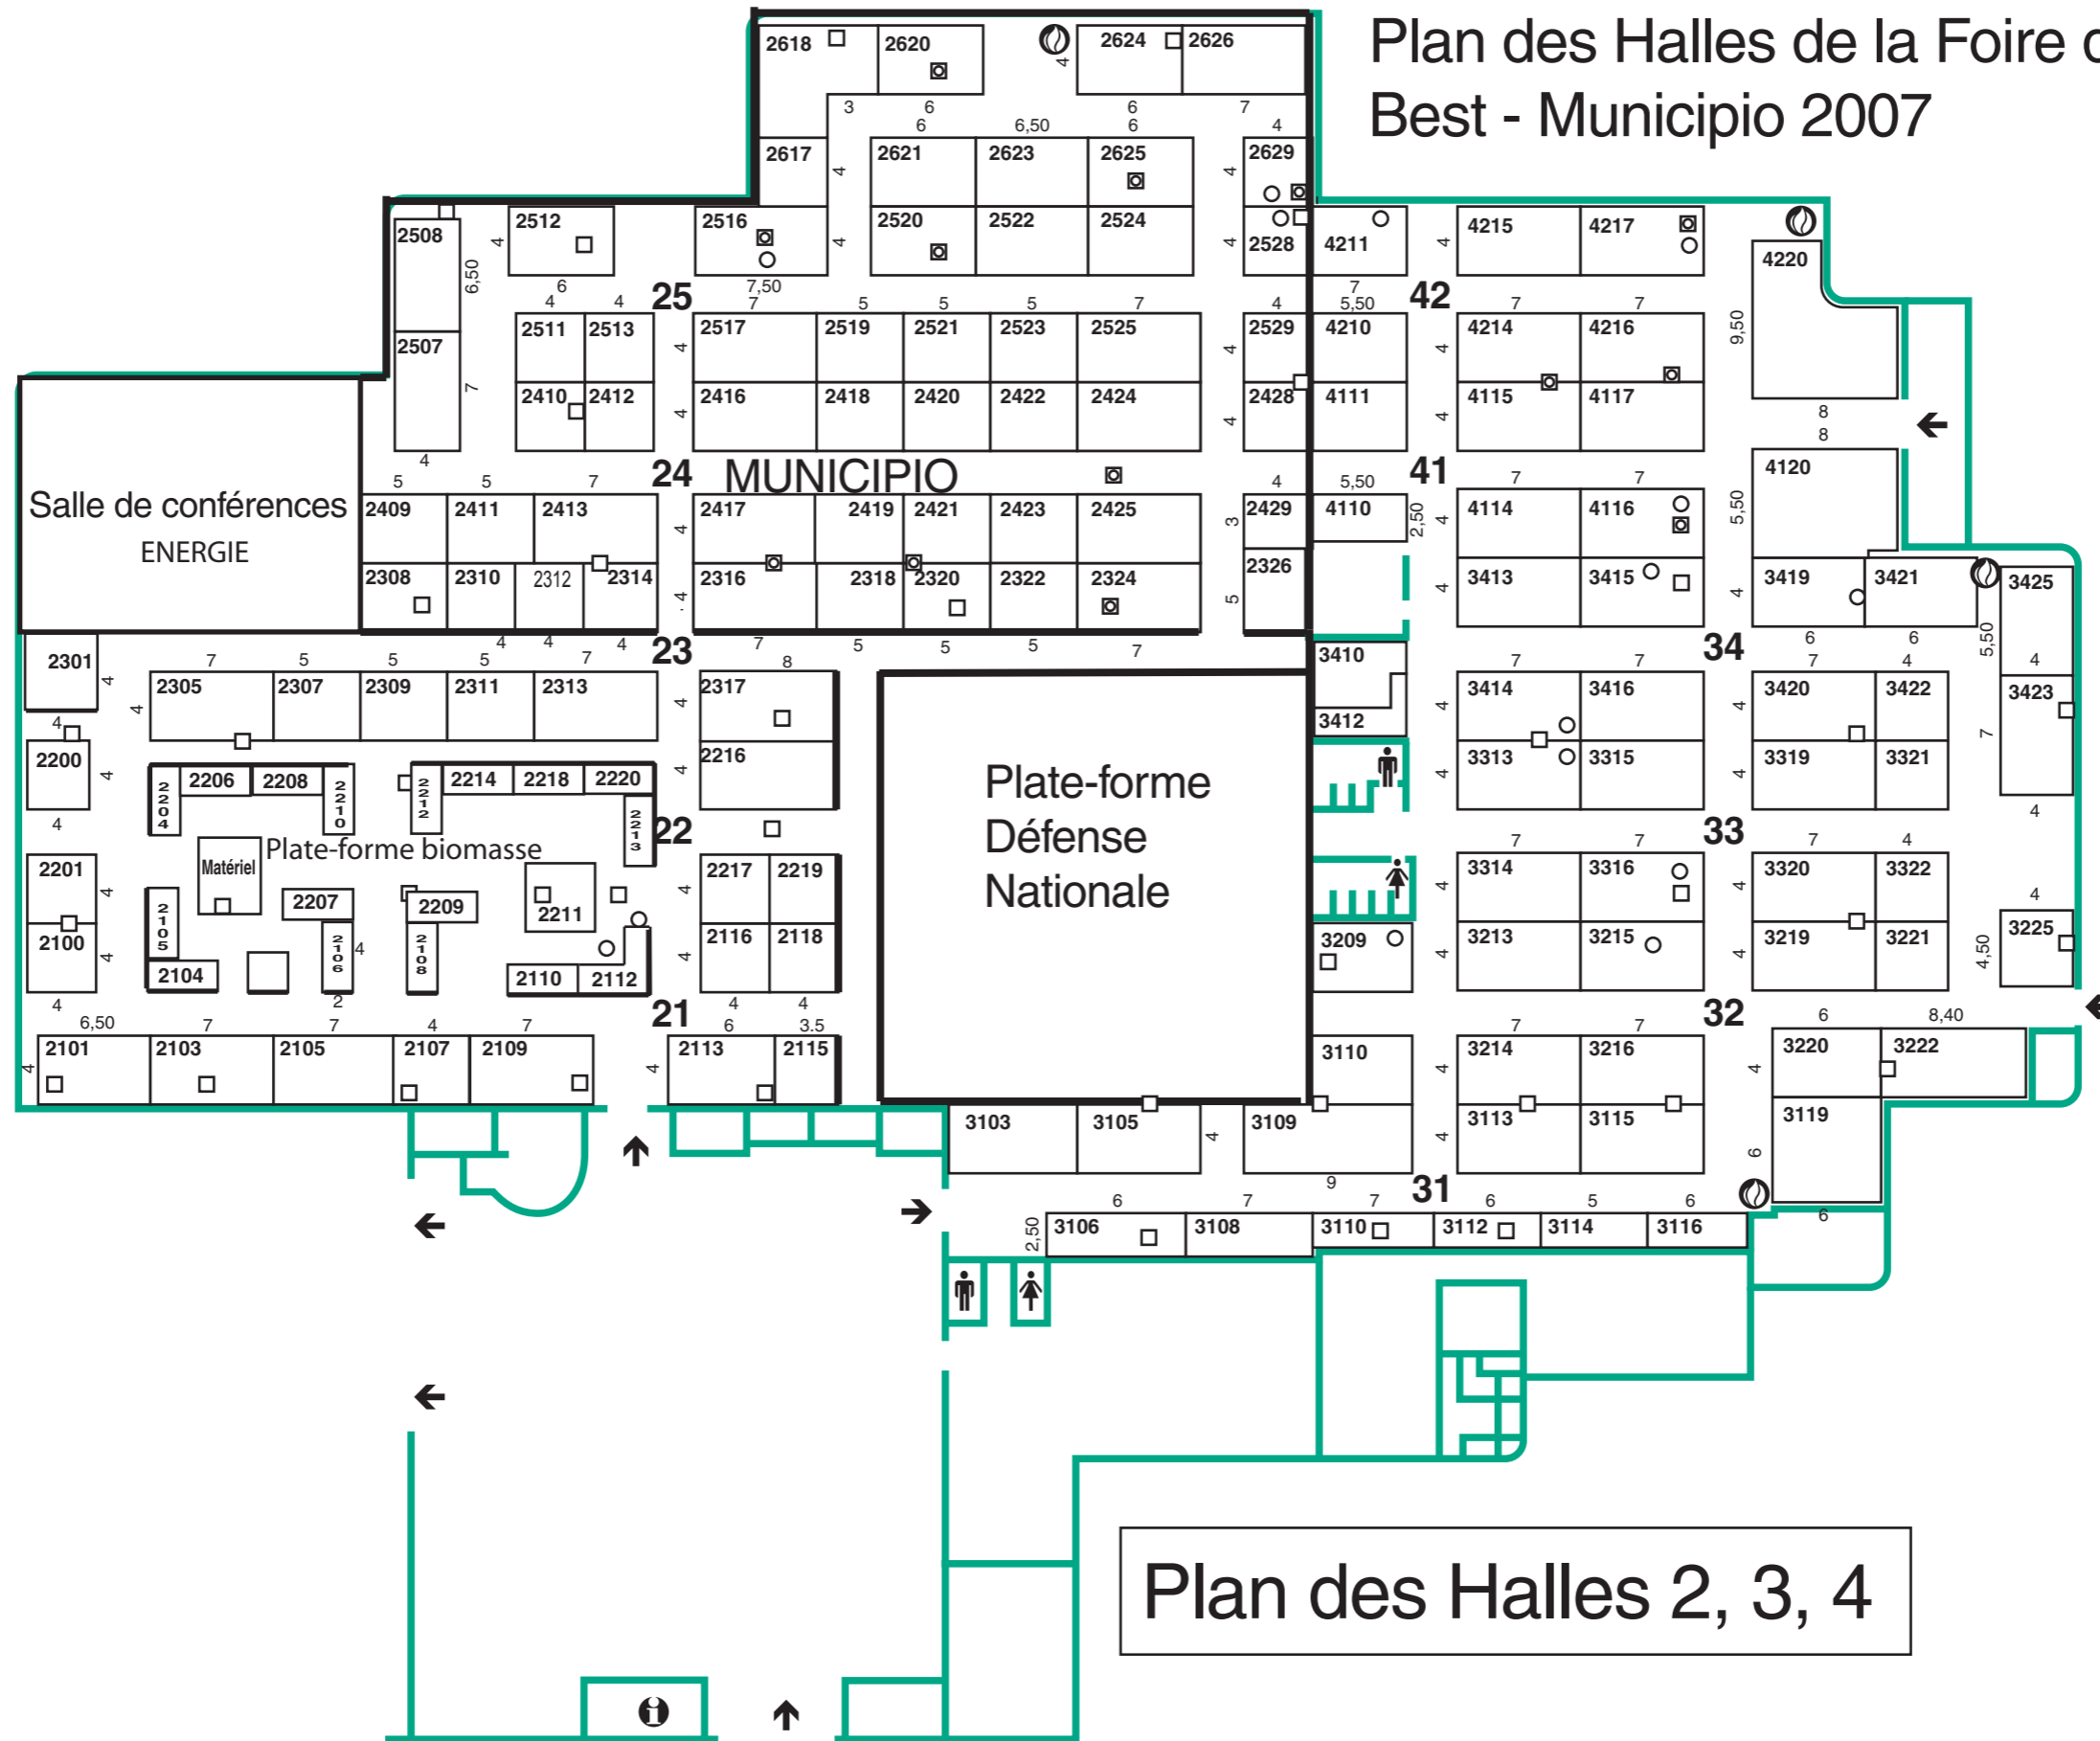

Plan des Halles de la Foire de Liège Best - Municipio 2007

Plan des Halles 2, 3, 4

- Raccordement égout
- Prise d'eau
- ◻ (with circle) Prise d'eau et raccordement égout